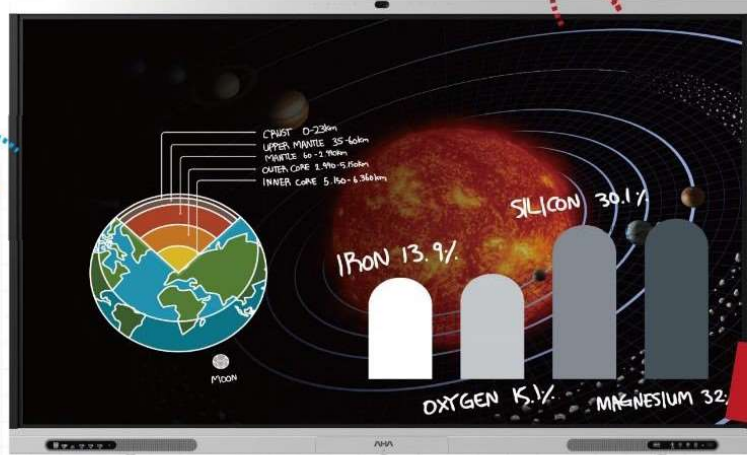

高性能と 抜群のコストパフォーマンスを実現

LKシリーズ

Lシリーズ

8アレイマイク+
4Kカメラ(120°)
※LKシリーズのみ

Android Ver13.0搭載

▶ オプティカルゼロエアギャップボンディング
(OCR : Optical Clear Resin)

カンタン 画面共有

8600シリーズには画面共有
アプリ「ESharePro」が
インストール済みです。
端末のOSはAndroidでも
iOSでもWindowsでも問題
ありません。
端末に無料アプリ「Eshare」を
インストールし、同じネットワーク
にはいってれば、9台までの
端末を同時に表示することが
可能です。

- Google認証済でアプリダウンロードも自在に。
- ストレージ128GB。
- ホワイトボード機能、画面共有機能等インストール済み。

2.1Chサウンド
(2×16W+20W)

フロント引き出しペントレイ内蔵
(ペンやイレーザー収納)

静電式フロントパネルボタン

NFCカード設定で電源ON

LKシリーズ

マイクとカメラ内蔵のLKシリーズ

Lシリーズ

コストパフォーマンスを求めるならLシリーズ

65インチ
URTLA-8665LK
75インチ
URTLA-8675LK
86インチ
URTLA-8686LK

65インチ
URTLA-8665L
75インチ
URTLA-8675L
86インチ
URTLA-8686L

	LKシリーズ	Lシリーズ
画面サイズ (インチ)	65"・75"・86"	
解像度 / アスペクト比	4K UHD / 16 : 9	
スピーカー	16W×2 サブウーファー20W×1	
RAM / ストレージ	8GB / 128 GB	
ホワイトボード / 画面共有機能	標準搭載 (アプリインストール済)	
HDMI/USB-C入力端子数	HDMI×4、USB-C×2 (前面側面合計)	
NFCカード (電源)	設定によりカードのみで電源ON可能※1	
Androidバージョン	13.0	
カメラとマイク	内蔵	—
ベゼル色	上下: Snow White サイド: Black	上下: Warm Gray サイド: Black
保証	1年保証 (オプション: 3年保守)	
ペンとイレーザ	付属: ペン×2 イレーザ×1	
重量 (本体のみ)	65インチ 75インチ 86インチ	40kg 54kg 67kg
本体サイズ 外寸(mm)	65インチ 75インチ 86インチ	1,499W× 938H×110D 1,721W×1,063H×110D 1,967W×1,202H×110D
本体のみ CatNo.	65インチ 75インチ 86インチ	+62604-01 +62604-02 +62604-03
スタンドセット CatNo.	65インチ (標準スタンド) 75インチ (標準スタンド) 86インチ (標準スタンド)	+62605-10 +62605-20 +62605-30