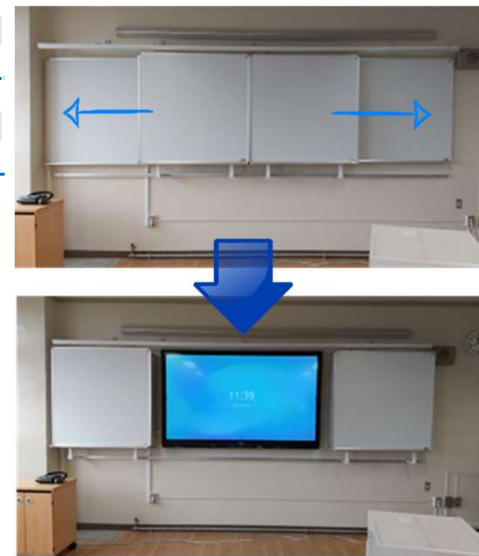

※1 NFCカードを設定すると電源ボタンを押しても電源が入らなくなります。

スタンド設置

設置方法は柔軟に対応いたします。壁設置ができない場合や試験的な導入等はスタンドをご提案させていただきます。

○標準スタンド ○電動上下スタンド

壁設置

教室の環境や、ご要望に合わせて、シンプルな設置や、ホワイトボードのレールシステム等、色々なご提案が可能です。些細なことでもお気軽にご相談下さい。

※製品のデザインと仕様は予告なく変更する場合があります。